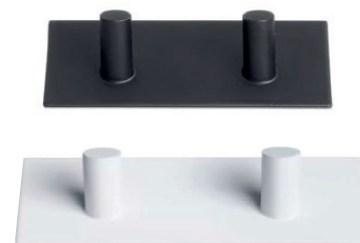

Kylpyhuoneen ja erillis-wc:n varusteet

Allashana

WC-istuin

Pyyhekoukut ja WC-paperiteline

Katto, kylpyhuoneet

Katto, saunalliset asunnot