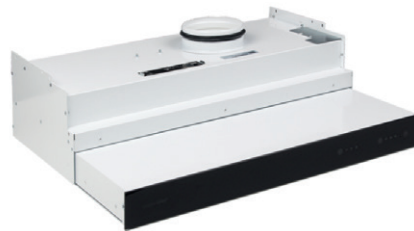

BEB352010W
Valkoinen

BEB352010M
Teräs

Liesikupu

Swegon Casa Salsa Smart

Ulosvedettävä.

Värit: vakoinen runko valkoisella tai mustalla lasilla.

Induktiotaso

AEG
IKB64301FB
Leveys 60 cm.