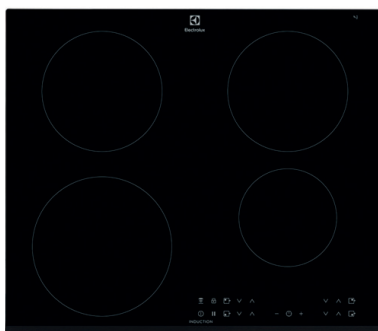

Kalusteuuni

CKB100W

Valkoinen, leveys 60 cm, A

Lisähintainen

CKB100X

Teräs, leveys 60 cm, A

Keittotaso rakennustapaselosteen mukaan

Keraaminen keittotaso HOC620F

60 cm

Induktio­taso HOI630MF

60 cm

Lisähintainen mikroaaltouuni

Integroitava mikroaaltouuni KMFE171TEW

Valkoinen, 50 cm

Integroitava mikroaaltouuni KMFE172TEW

Valkoinen, 60 cm