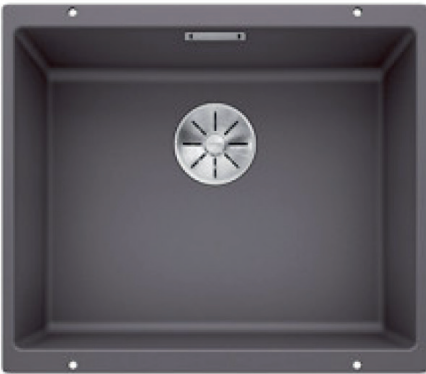

Pure White
30 mm kvartsikomposiittitaso

Keittiön lisähintaiset materiaalit

Muutostyötarjous
pyydettyäessä

Hanat

Lapetek Lino-A
alumetallic

Lapetek Lino-A
anthrazit

Lapetek Round-A
anthrazit

Altaat