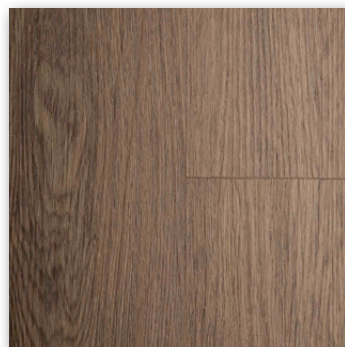

**Vinyylilankku  
Responsive X007-28**  
1219 mmx177 mm. KL 33.