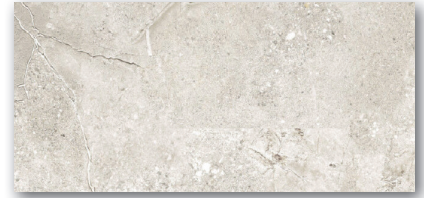

### Seinälaatat

**Stone Age Wall Greige**

**R3786R**

30x60 cm

**100 € / kph**

**Stone Age Wall Anthracite**

**R3788R**

30x60 cm