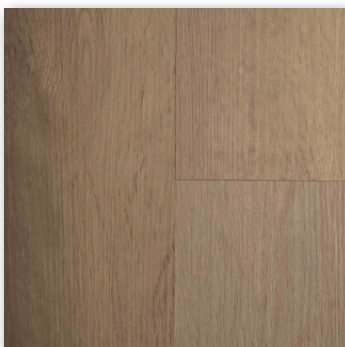

**Vinyylilankku
Responsive XX007-29**
1219 mmx177 mm. KL 33.