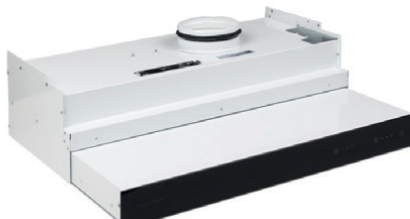

Ulosvedettävä.

Värit: vakoinen runko valkoisella tai mustalla lasilla.