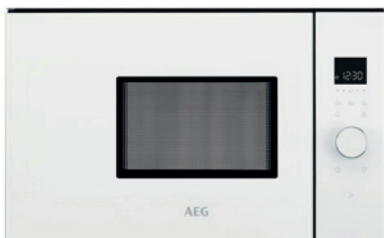

Mikroaaltouuni,
laitteen leveys 600/500 mm,
kalustekuvan mukaan

MBB1756SEW
MBB1755SEW
Valkoinen

MBB1756SEM
MBB1755SEM
Musta/teräs

Liesikupu

Ilox Slide
Ulosvedettävä. Värit: valkoinen tai rosterinvärinen.

Kodinkoneet