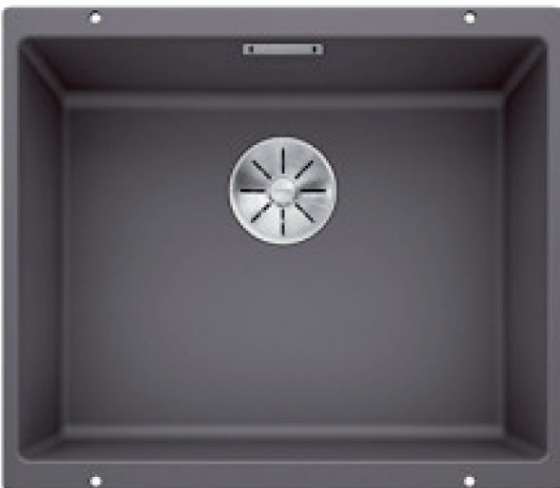

Altaat

Blanco Subline 500-U InFino

Kallionharmaa tai anthrazit altakiinnitettävä.

Huom!

Vain keraamisten, kivi- ja kvartsikomposiittitasojen kanssa.

Lisähintaiset kodinkoneet

Kalusteunit

BKH6P2W0 Steambake