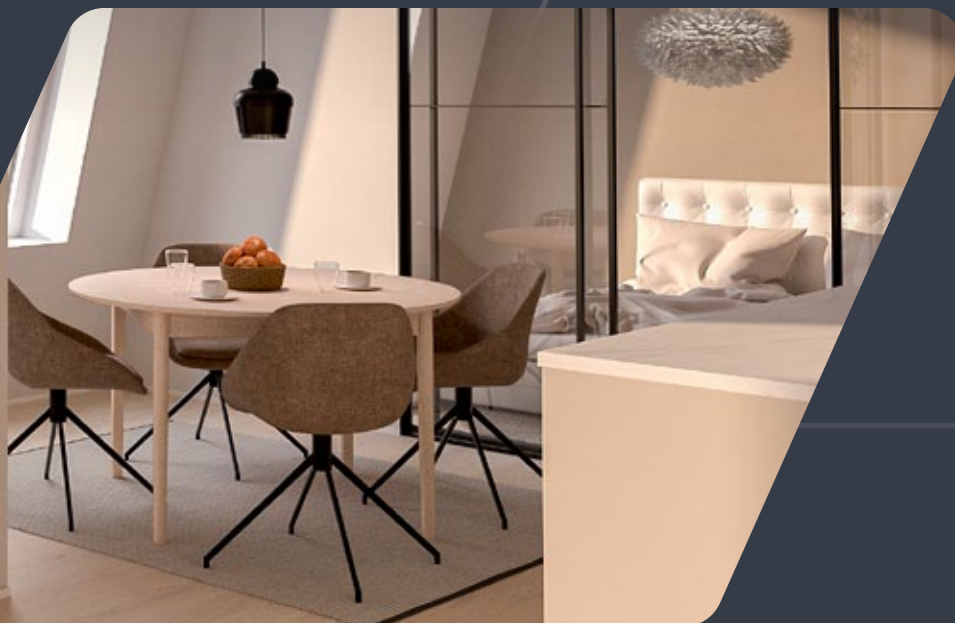

Välioven painike

Abloy Polarita 16

Kromi

Sähkökalusteet

ABB Impressivo

Valkoiset pintakalusteet

Ota yhteyttä, asukaspalveluvastaavamme auttavat sinua sisustus- ja materiaalivalinnoissa sekä yksilöllisemmissäkin muutostöissä.