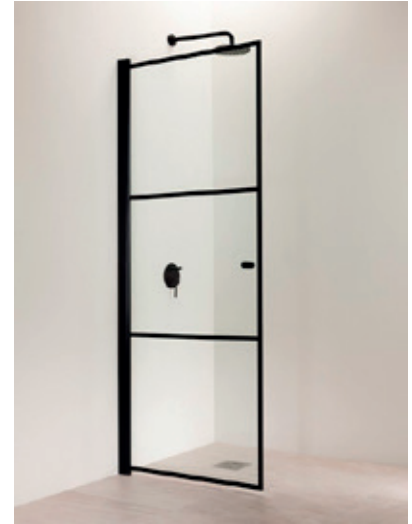

## Suihkuseinä

**Vihtan Pisara 3**  
Kääntyvä suihkuseinä, kirkas lasi, profiili musta alumiini, musta nuppivedin

**55 € / yksi suihkuseinä**

**Vihtan Ruutu 3**  
Kääntyvä suihkuseinä, kirkas lasi, musta kehys, musta vedin

**300 € / yksi suihkuseinä**

**Vihtan Ruutu 3**  
Kääntyvä suihkuseinä, kirkas lasi, musta ruudullinen kehys, musta vedin

**400 € / yksi suihkuseinä**

**Vihtan Ocean 3+3**  
Suihkukulma kahdella ovella, kirkas lasi/matta alumiini