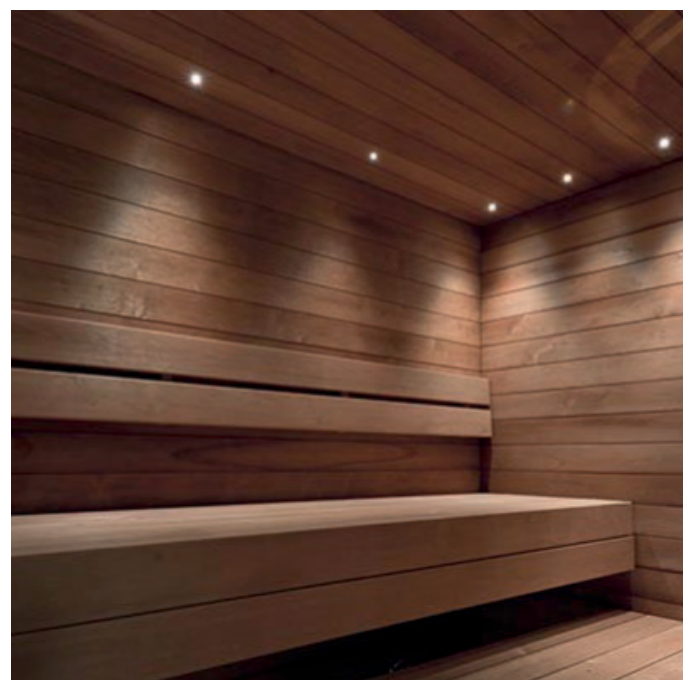

Tervaleppäpaneeli

Lauteet

Tervaleppä

Kiuas

Harvia The Wall 6 kW
Ohjaus käyttökytkimillä tuotteesta

Saunan lasiovi

Kirkas tai harmaa lasiovi
Puuvedin ja tervaleppäkarmi

Saunan valaistus