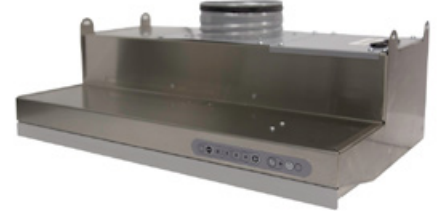

Keittotaso

Induktiokeittotaso
HOI630MF
Leveys 60 cm

Kalusteuni

EOK1B0V1
Valkoinen, leveys 60 cm

EOK1B0X1
Teräs, leveys 60 cm

Liesikupu

DX-Ultra PG 600 EC
Ulosvedettävä, leveys 60 cm, valkoinen, musta tai rst