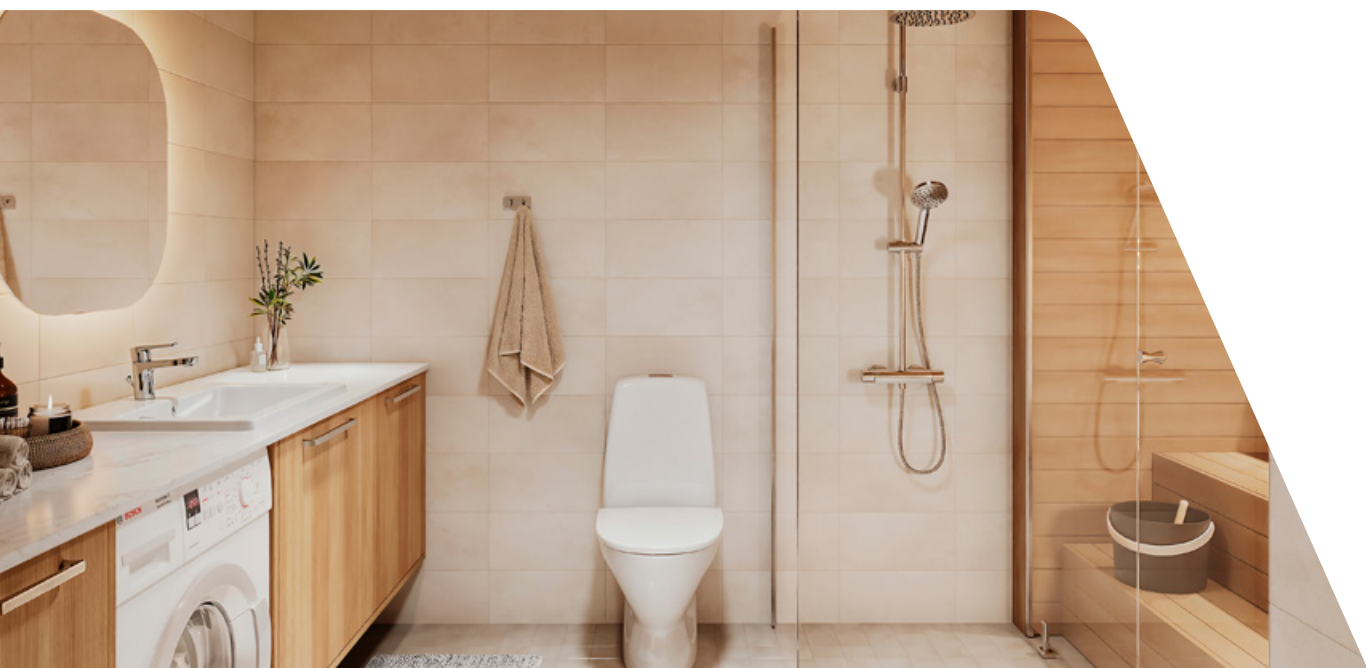

Laattapiste-Pukkila

Seinälaatta, 20 x 40 cm

Asennus vaakaan saumat kohdakkain. Wc-tilojen kalusteseinä laatoitetaan, muut seinät maalattuja.

Lattialaatta, 10 x 10 cm